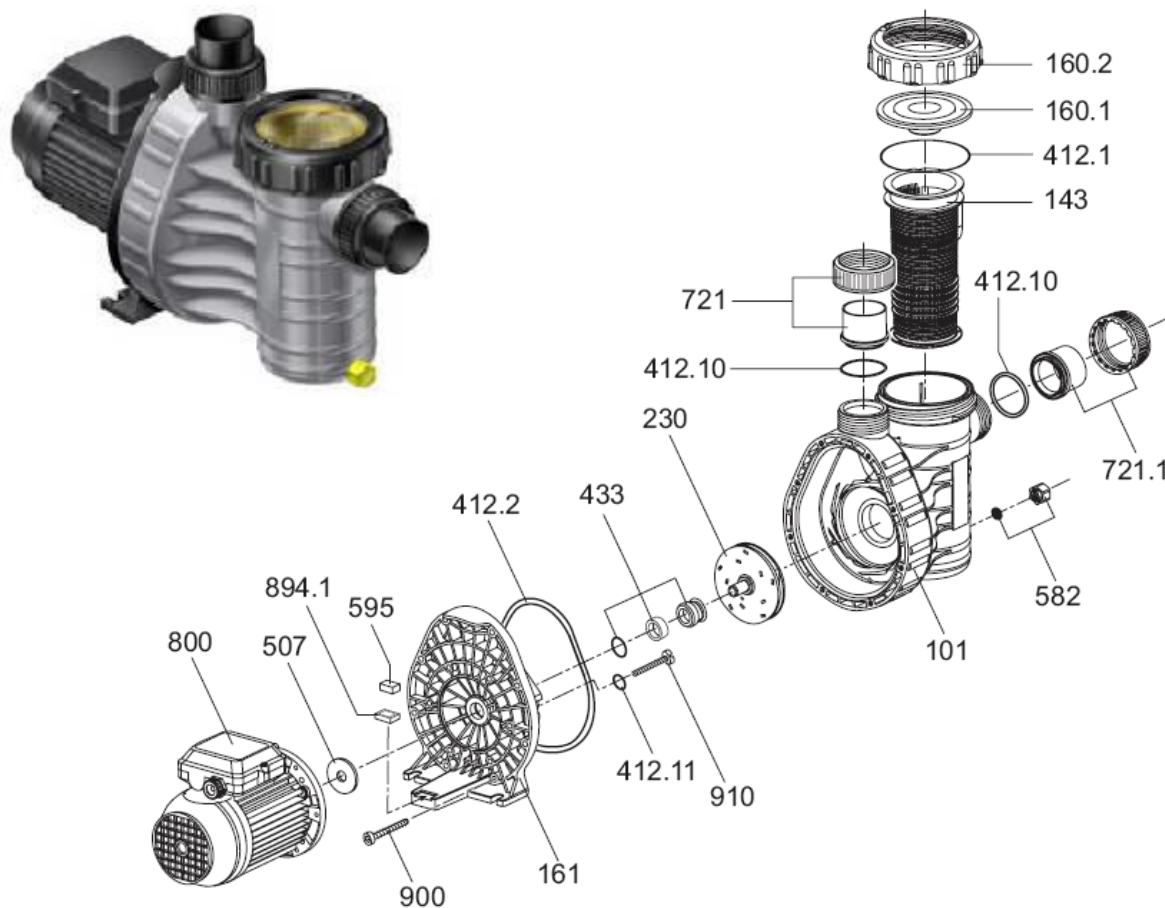

# Pompa AQUA PLUS

Nr części	Ilość w pompie	Nr art.	Cena netto w EUR / szt
101	1	2901.310.101	96,87
143	1	2901.314.300	9,33
160.1	1	2901.316.010	17,99
160.2	1	2901.316.020	17,99
161	1	2901.316.100	37,84
230	1	2921.623.002	21,40
230	1	2921.623.003	21,82
230	1	2921.623.004	22,18
412.1	1	2921.641.210	2,48
412.2	1	2921.641.223	4,88
412.10	2	2920.141.252	1,21
412.11	6	2920.141.261	0,89
433	1	2920.143.315	37,41
507	1	2920.850.700	0,99
582	1	2901.158.200	0,92
595	1	2920.359.501	1,09
894.1	3	2920.389.410	0,58
900	8	2921.690.002	2,84
910	6	2921.691.000	0,58
721 + 412.10	1	2921.672.120	29,10